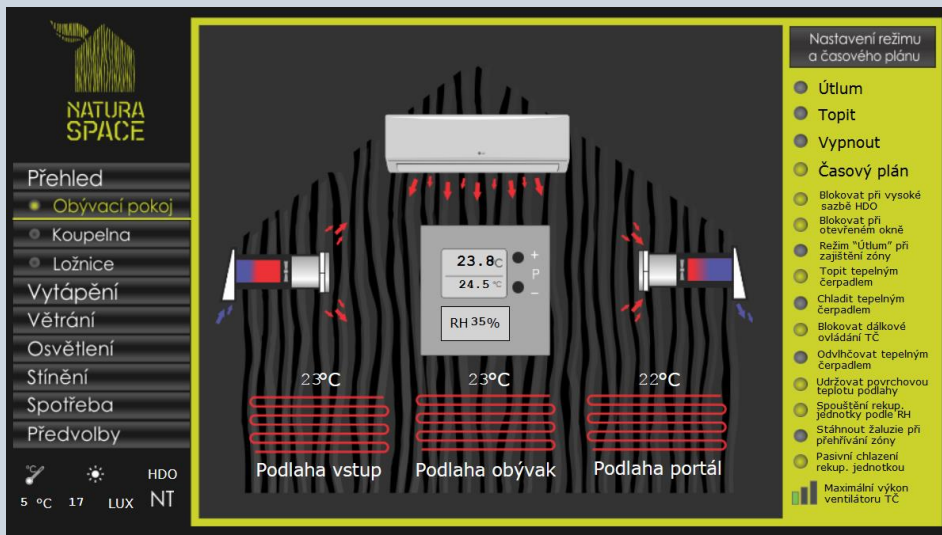

Přehledné **webové rozhraní** slouží k **monitorování provozu** celého domu nebo k **nastavení jednotlivých parametrů**, které upravují chování domu.

„Inteligentní dům zajišťuje optimální vnitřní prostředí pro komfort osob“

Intuitivní dotykové ovládání

Síla je v inteligenci...

Zcela unikátní chování domu zajišťuje logický automat TECO a zejména software vyvinutý společností ICT Expert s.r.o. ve spolupráci s výrobcem nízkoenergetických domů.

Výsledkem je inteligentní dům, který se jinak chová v přítomnosti osob, rozlišuje letní a zimní režim, reaguje na otevření oken, venkovní teplotu a osvětlení, změnu sazby elektrické energie apod.

V případě incidentu Vás upozorní emailem nebo SMS a stejně je schopen zavolat servis.

Dokáže propojit všechny systémy v domě (topení, větrání, chlazení, svícení, stínění, zabezpečení a měření spotřeby) do jednoho přehledného rozhraní.

Ukázka grafického rozhraní pro výrobce domů společnost Natura Space CZ s.r.o.