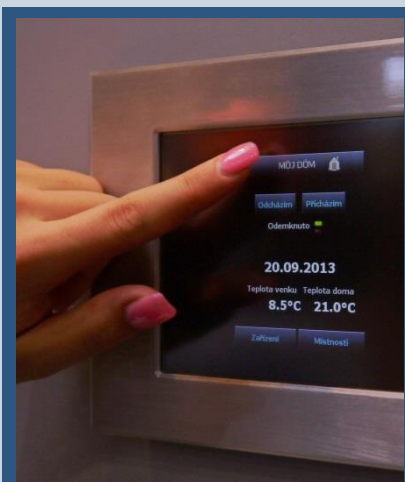

Intuitivní dotykové ovládání