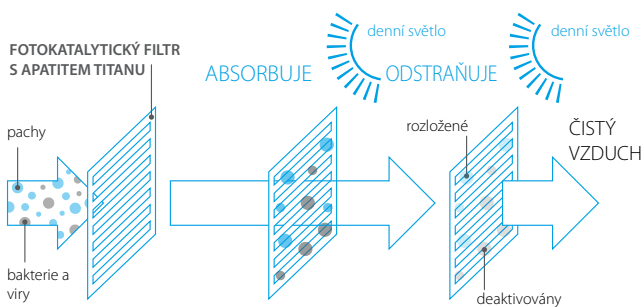

*1 hodinu po aktivaci nočního režimu se teplota chlazení zvýší nebo se sníží teplota vytápění pro zajištění komfortních podmínek pro spánek

Dálkové ovládání pro FTXB20-35C

Roční spotřeba energie (kWh)		Rozměry vnitřní jednotky V x Š x H (mm)	Hladina akustického výkonu - uvnitř (dBA)		Hladina akustického výkonu - venku (dBA)		Chladivo (R-410A) Vliv na globální oteplování (GWP)	Náplň kg / TCO ₂ Eq
Chlazení	Vytápění		Chlazení	Vytápění	Chlazení	Vytápění		
117	751	283x770x216	55	55	60	61	2.087,5	0,74 / 1,54
145	838		55	55	60	61		
191	966		58	58	62	62		
324	1.195	310x1065x224	55	55	64	64	1,45 / 3,02	
359	1.311		61	61	65	65		

4 Čistý vzduch

Fotokatalytický filtr s apatitem titanu odstraňuje mikroskopické částice ve vzduchu a rozkládá pachy například z tabáku nebo domácích mazlíčků. Také zachytává a deaktivuje škodlivé organické chemické látky, jako jsou bakterie, viry a alergenů, a zajišťuje pro vás neustále čistý vzduch.